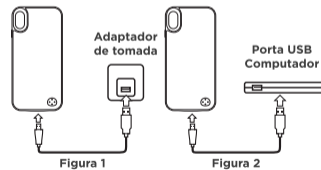

2- Use o cabo do seu iPhone (Lightning) para conectar a Capa Bateria no adaptador de tomada, conforme **Figura 1**.

3- Use o cabo do seu iPhone (Lightning) para conectar a Capa Bateria no dispositivo USB de carregamento, conforme **Figura 2**.

4- O carregamento total da bateria leva aproximadamente entre 6 e 7 horas.

Carregamento do Smartphone

1- Encaixe a Capa Bateria VX Case no seu iPhone. Aperte o **Botão de Carga** para iniciar o carregamento do Smartphone. Para interromper o carregamento pressione o **Botão de Carga** por 3 segundos.

2- LED Indicadores:

1. Todas as 4 luzes acesas indicam que a Capa Bateria está com a carga cheia.
2. Quando 1 única luz indicativa está acesa a Capa Bateria VX Case necessita de carregamento.
3. Com um clique no **Botão de Carga** verifique o nível de carga da Capa Bateria VX Case.

Níveis de Carga da Capa Bateria VX Case

LED	Luz 1	Luz 2	Luz 3	Luz 4
Carga	<25%	<50%	<75%	<100%

Informações de Segurança

Siga as instruções de segurança para evitar acidentes, curto-circuitos ou quebra do acessório.

Não exponha o acessório à altas temperaturas ou fogo. Não molhe. Não abra, não insira objetos na porta de carregamento, exceto o cabo recomendado.

Caso sinta um temperatura excessiva, deformação do produto ou curto-circuito, entre em contato com o serviço de relacionamento.

Mantenha longe de crianças.

www.vxcase.com.br